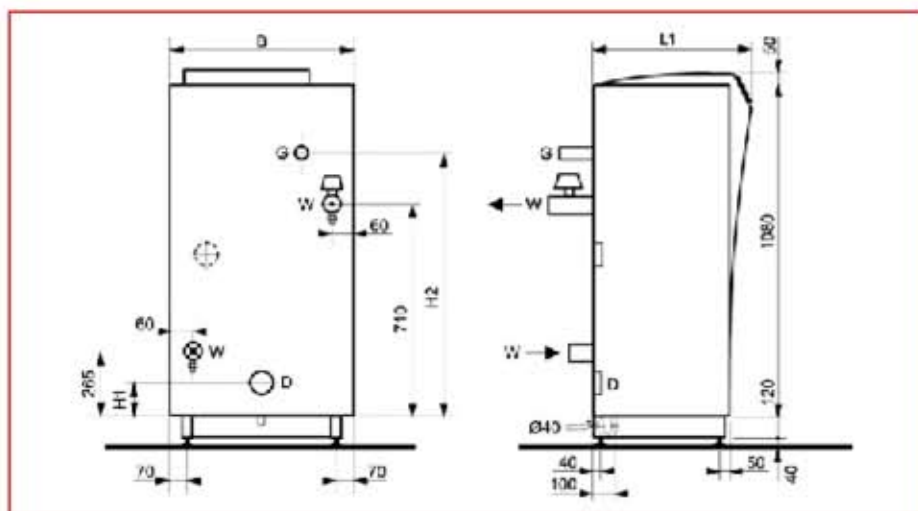

Seria R 300 Instant pak

Cazan de pardoseală, condensare ridicată HR 107
cu puteri de la 70 la 274 kW

- Arzător pre-amestec
- Colectoare oțel inox
- Modulare putere – între 20% și 100%
- Emisii reduse CO și NOx
- Pompă Cazan încorporată
- Alimentare cu gaz natural sau propan
- Certificare CE

Versiunea standard include:

- Automatizare KM628-500
- Pompă
- By-pass
- Supapa de siguranță 5 bar
- Releu protecție flacără
- Ambalare

- Telecomandă opțională (pag. 19)

TIP	COD	Putere (kW)		DIMENSIUNI					MASĂ	DIAMETRE		
		Nominal (Input)	Nominal (80/60°C)	B mm	H1 mm	H2 mm	L mm	L1 mm	Kg	D mm	G inch	W inch
R 301 IP	537936	74	70	500	160	943	685	525	200	100	3/4"	1 1/2"
R 302 IP	537937	91	86	600	160	943	685	525	200	100	3/4"	1 1/2"
R 303 IP	537938	116	110	700	170	921	685	525	200	130	3/4"	1 1/2"
R 304 IP	537939	147	139	800	176	921	685	525	200	150	3/4"	1 1/2"
R 305 IP	537940	194	185	600	197	921	895	735	300	180	1"	2"
R 306 IP	537941	243	230	700	197	921	895	735	350	200	1 1/2"	2"
R 307 IP	537942	289	274	800	197	921	895	735	350	200	1 1/2"	2"