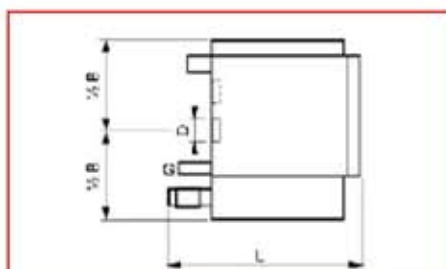

Seria R 300 Instant pak

Cazan de pardoseală, condensare ridicată HR 107
cu puteri de la 70 la 274 kW

- Arzător pre-amestec
- Colectoare oțel inox
- Modulare putere – între 20% și 100%
- Emisii reduse CO și NOx
- Pompă Cazan încorporată
- Alimentare cu gaz natural sau propan
- Certificare CE

Versiunea standard include:

- Automatizare KM628-500
- Pompă
- By-pass
- Supapa de siguranță 5 bar
- Releu protecție flacără
- Ambalare

- Telecomandă opțională (pag. 19)

TIP	COD	Putere (kW)		DIMENSIUNI					MASĂ	DIAMETRE		
		Nominal (Input)	Nominal (80/60°C)	B mm	H1 mm	H2 mm	L mm	L1 mm	Kg	D mm	G inch	W inch
R 301 IP	537936	74	70	500	160	943	685	525	200	100	3/4"	1 1/2"
R 302 IP	537937	91	86	600	160	943	685	525	200	100	3/4"	1 1/2"
R 303 IP	537938	116	110	700	170	921	685	525	200	130	3/4"	1 1/2"
R 304 IP	537939	147	139	800	176	921	685	525	200	150	3/4"	1 1/2"
R 305 IP	537940	194	185	600	197	921	895	735	300	180	1"	2"
R 306 IP	537941	243	230	700	197	921	895	735	350	200	1 1/2"	2"
R 307 IP	537942	289	274	800	197	921	895	735	350	200	1 1/2"	2"