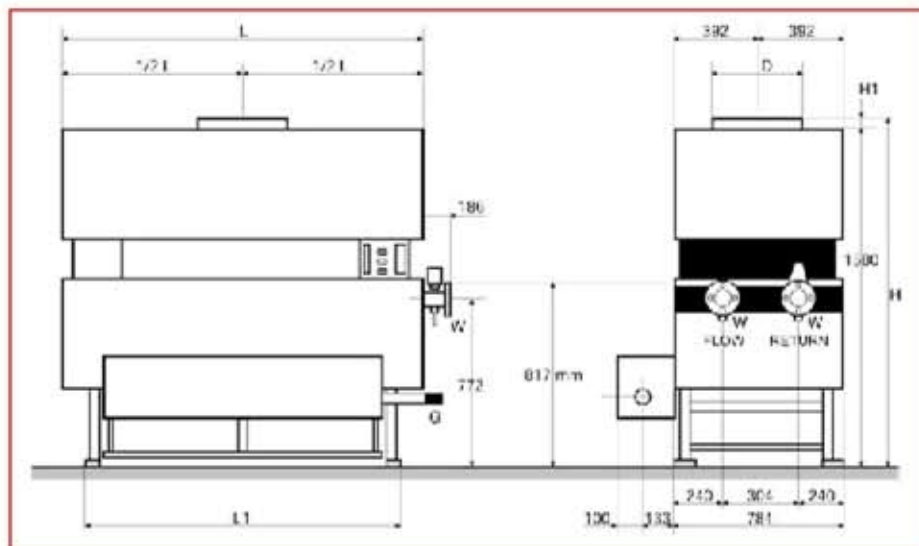

Seria R 2000 Instant pak

Cazane atmosferice de mare eficiență
de la 74,6 la 425 kW
Gaz natural

- Colector oțel inox
- Arzător atmosferic gaz din oțel inox
- Schimbător căldură cupru, cu aripioare
- Modulare putere de la 20% la 100%
- Capac aer controlat de servomotor
- Eficiență medie/ sezon, ridicată
- Alimentat cu gaz natural
- Certificare CE

Versiunea standard include:

- Supapa de siguranță 5 bar
- Pompă
- Conexiuni hidraulice (lateral - disponibil prin cod)
- By-pass
- Ambalare

TIP	COD		PUTERE (kW)		DIMENSIUNI				MASĂ	DIAMETRE		
	Conexiune		Nominal	Nominal	H	H1	L	L1	Kg	D	G	W
	Dreapta	Stânga	(Intrare)	(Ieșire)	mm	mm	mm	mm		mm	inch	inch
R 2022 EM	537969	537980	84,8	74,6	1612	32	898	783	250	225	3/4"	2"
R 2028 EM	537970	537981	107,7	95,8	1612	32	994	879	300	250	1"	2"
R 2034 EM	537971	537982	131,6	116,7	1612	32	1090	974	350	250	1"	2"
R 2041 EM	537972	537983	158,6	139,1	1612	32	1200	1085	350	300	1"	2"
R 2048 EM	537973	537984	185,5	162,7	1612	32	1312	1196	400	300	1"	2"
R 2056 EM	537974	537985	217,4	190,7	1612	32	1438	1323	450	350	1" 1/2	DN65
R 2066 EM	537975	537986	253,3	222,1	1612	32	1598	1482	450	350	1" 1/2	DN65
R 2077 EM	537976	537987	296,2	261,1	1632	52	1772	1657	500	400	1" 1/2	DN65
R 2090 EM	537977	537988	348,0	309,0	1632	52	1978	1863	500	400	1" 1/2	DN65
R 2105 EM	537978	537989	403,9	361,0	1652	72	2216	2101	550	450	1" 1/2	DN65
R 2122 EM	537979	537990	470,7	425,0	1652	72	2486	2371	600	450	1" 1/2	DN65