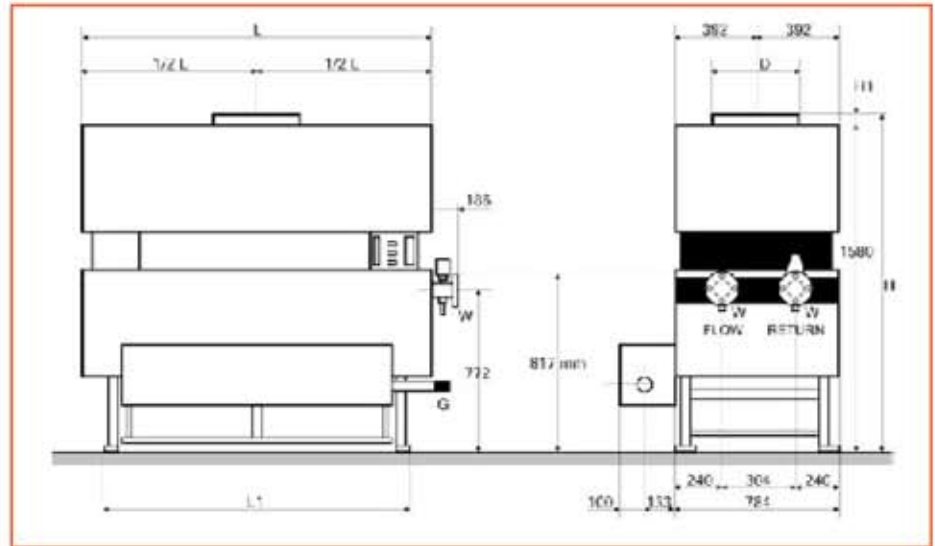

TIP	COD	PUTERE (kW)		DIMENSIUNI				MASĂ Kg	DIAMETRE				
		Conexiuni		Nominal	Nominal	H	H1		L	L1	D	G	W
		Dreapta	Stânga	(Intrare)	(ieșire)	mm	mm		mm	mm	mm	inch	inch
R 2022 EM	537173	537477	84,8	74,6	1612	32	898	783	250	225	3/4"	2"	
R 2028 EM	537174	537478	107,7	95,8	1612	32	994	879	300	250	1"	2"	
R 2034 EM	537175	537479	131,6	116,7	1612	32	1090	974	350	250	1"	2"	
R 2041 EM	537176	537480	158,6	139,1	1612	32	1200	1085	350	300	1"	2"	
R 2048 EM	537177	537481	185,5	162,7	1612	32	1312	1196	400	300	1"	2"	
R 2056 EM	537178	537482	217,4	190,7	1612	32	1438	1323	450	350	1" 1/2	DN65	
R 2066 EM	537179	537483	253,3	222,1	1612	32	1598	1482	450	350	1" 1/2	DN65	
R 2077 EM	537180	537484	296,2	261,1	1632	52	1772	1657	500	400	1" 1/2	DN65	
R 2090 EM	537181	537485	348,0	309,0	1632	52	1978	1863	500	400	1" 1/2	DN65	
R 2105 EM	537182	537486	403,9	361,0	1652	72	2216	2101	550	450	1" 1/2	DN65	
R 2122 EM	537183	537487	470,7	425,0	1652	72	2486	2371	600	450	1" 1/2	DN65	